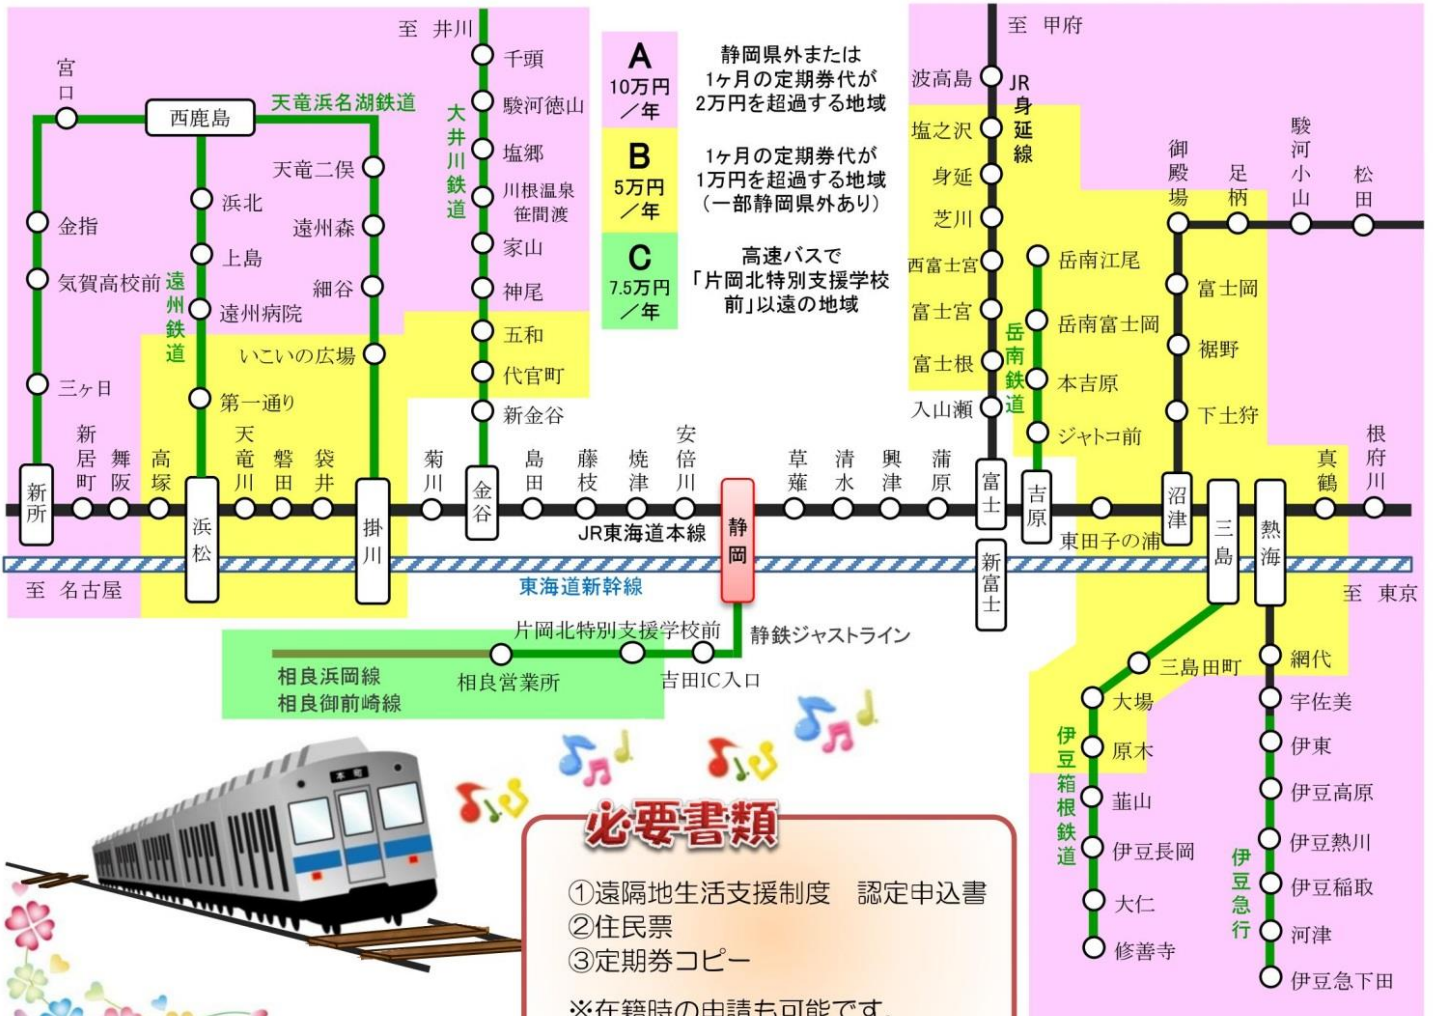

③<条件C> 7.5万円/年 支給

高速バスを利用し通学する者で、片岡北特別支援学校前以遠の地域から通学する者
※静岡相良線・静岡成田空港線
（相良より先の御前崎からも含む）

※ 返還の義務はございません。
但し、退学・除籍等の場合は、理由の如何に関わらず全額ご返金頂きます。
また、留年の場合は、正規の修学年限の期間だけに対して支給します。

主要駅及び、範囲切替の駅のみ記載させて頂きました。

必要書類

- ①遠隔地生活支援制度 認定申込書
- ②住民票
- ③定期券コピー

※在籍時の申請も可能です。